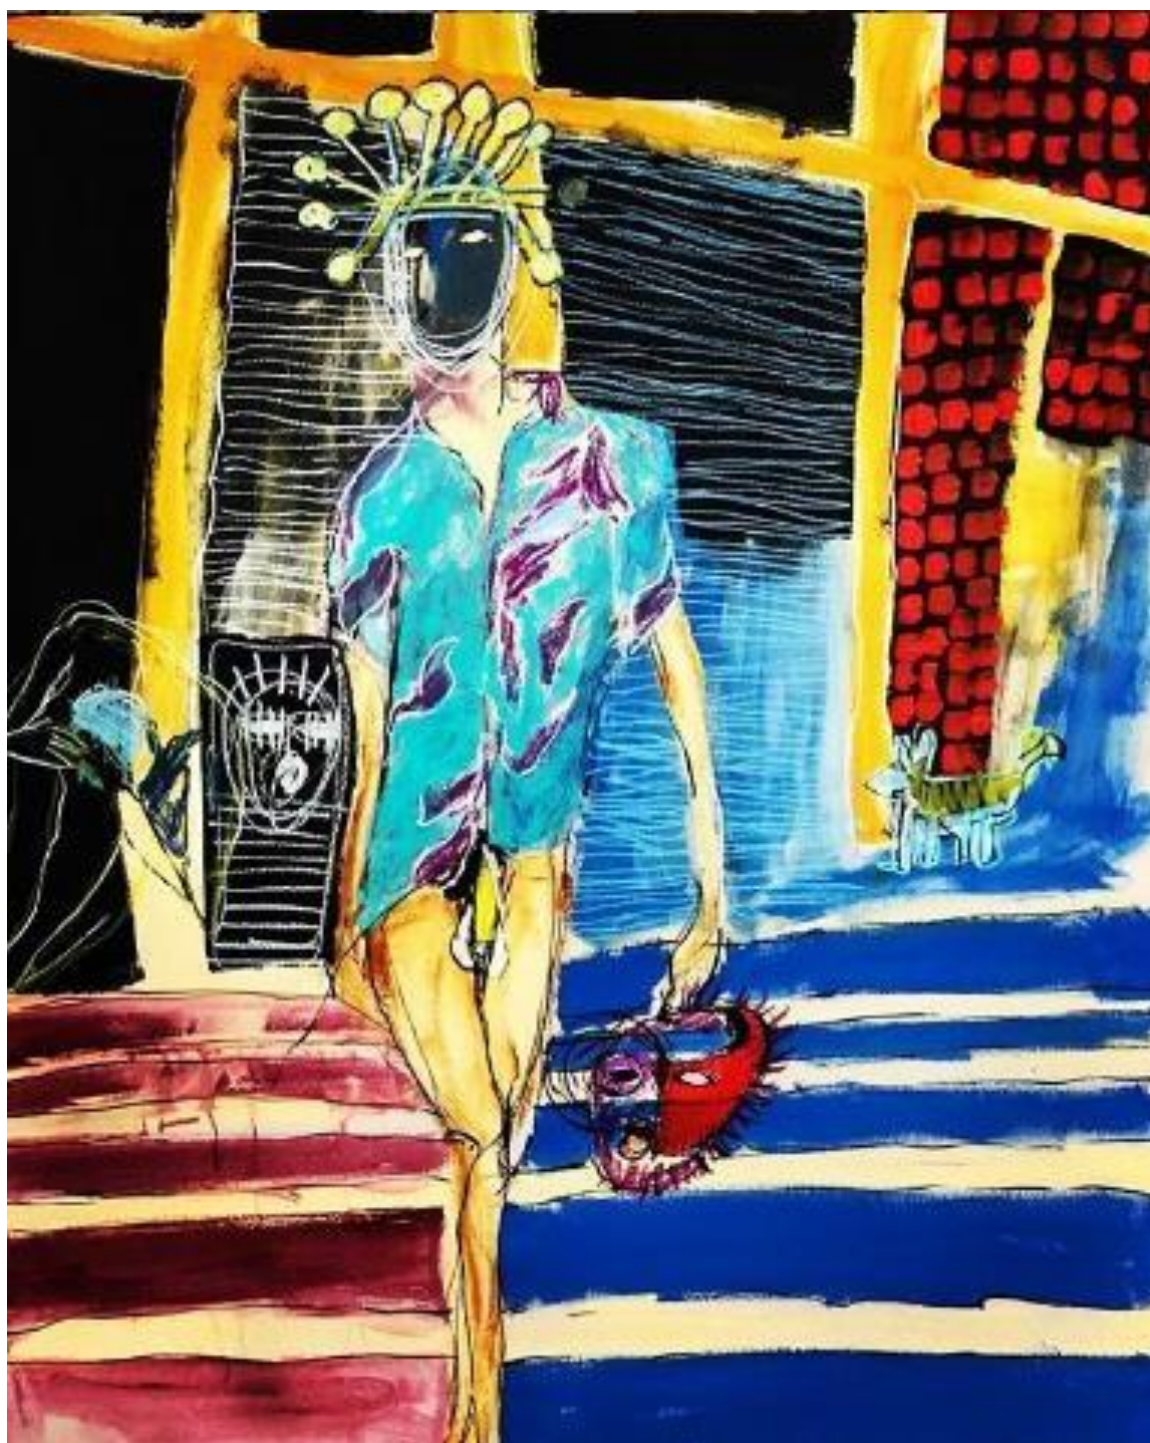

Sem título

Ano: 2020

Técnica: Acrílica sobre tela

Dimensões: 80 x 120cm

Título: Love and Coffe  
Ano: 2020  
Técnica: Mista sobre tela  
Dimensões: 95 x 74cm

Título: Agressão Retórica  
Ano: 2020  
Técnica: Acrílica sobre tela  
Dimensões: 40 x 55cm