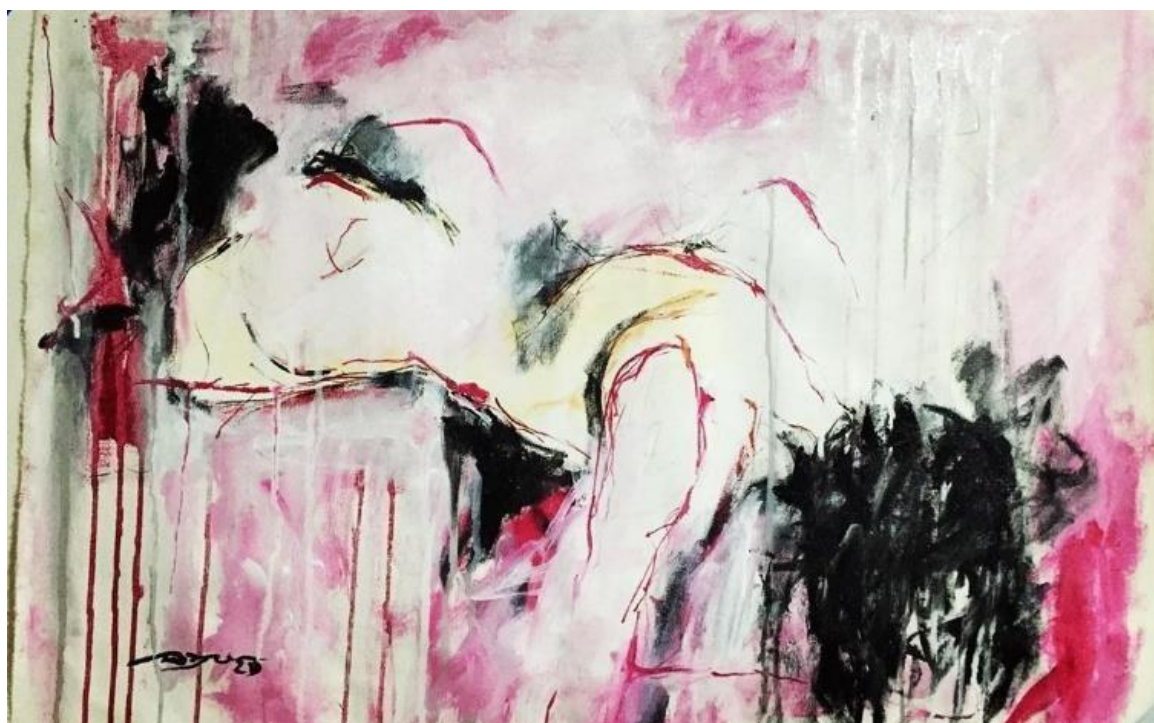

Sem título

Ano: 2020

Técnica: Acrílica sobre tela

Dimensões: 80 x 120cm

Título: Love and Coffe  
Ano: 2020  
Técnica: Mista sobre tela  
Dimensões: 95 x 74cm

Título: Agressão Retórica  
Ano: 2020  
Técnica: Acrílica sobre tela  
Dimensões: 40 x 55cm